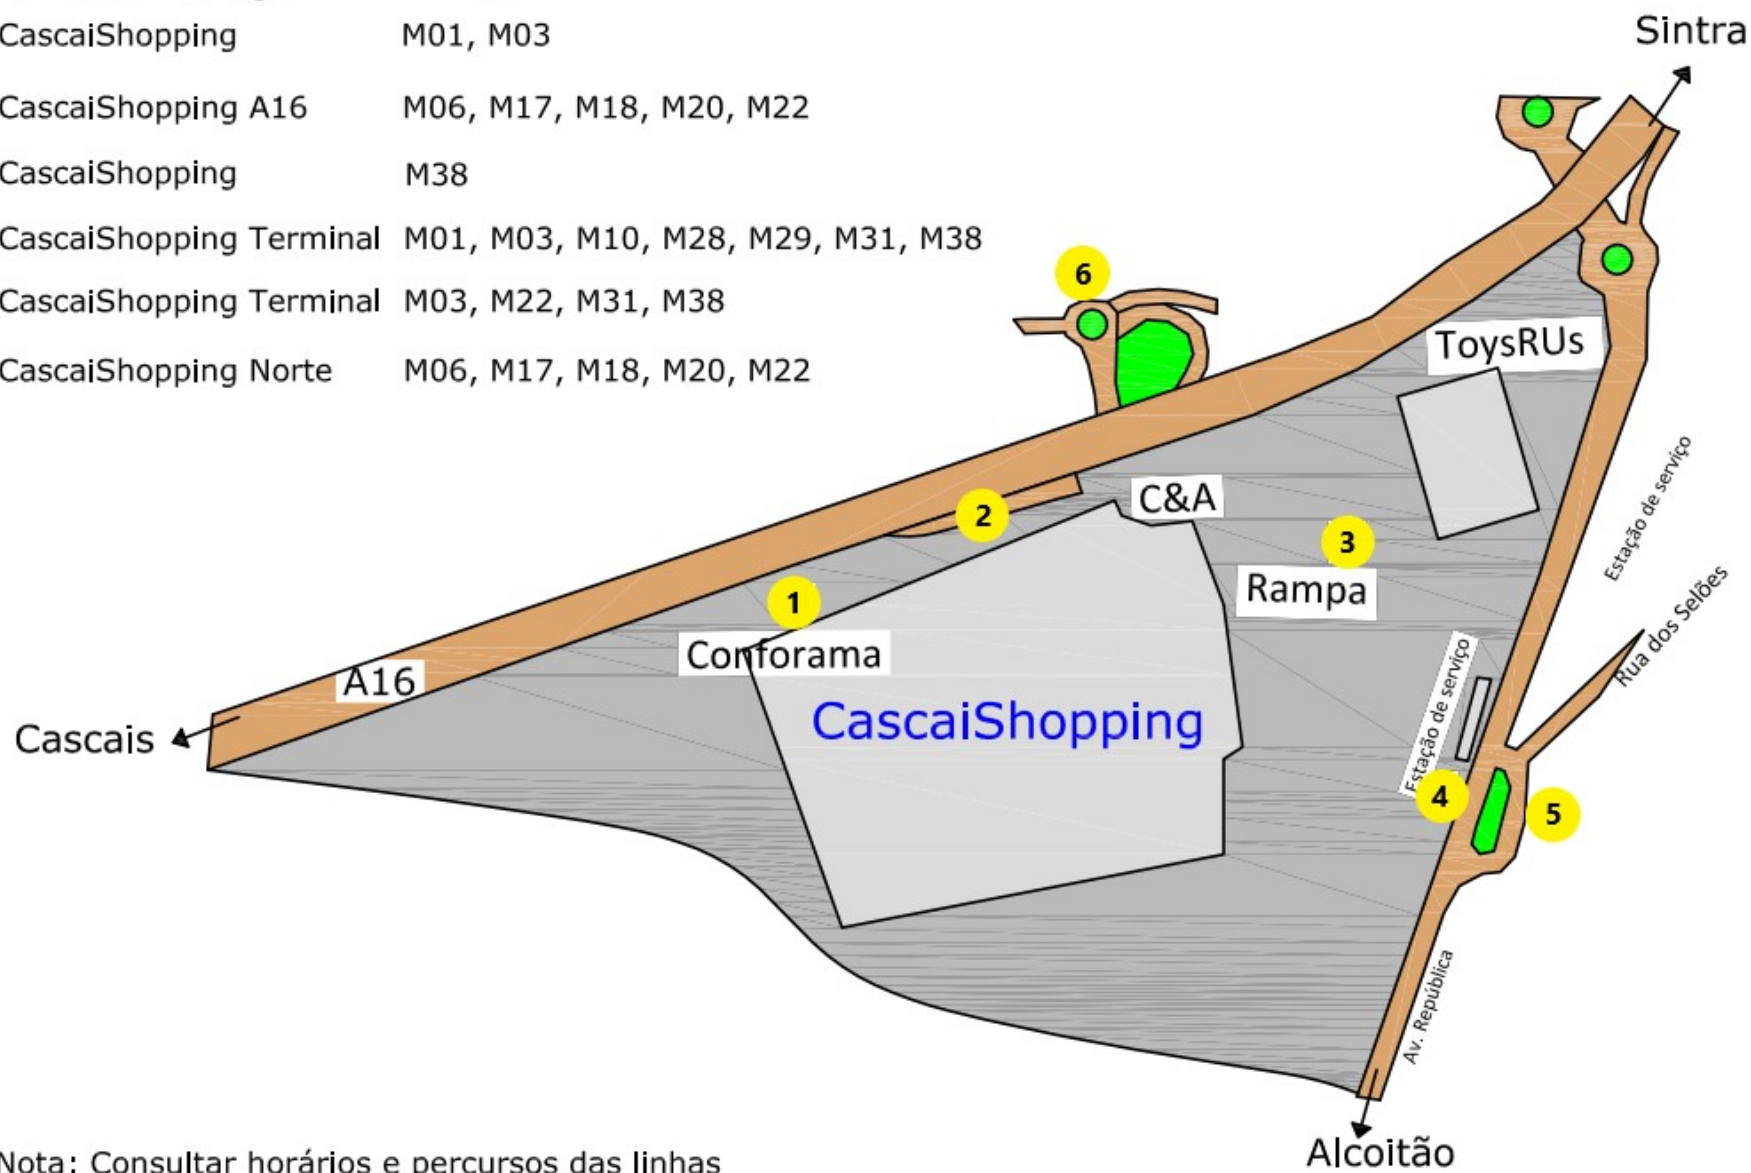

Nome da Paragem	Linhas
1 CascaiShopping	M01, M03
2 CascaiShopping A16	M06, M17, M18, M20, M22
3 CascaiShopping	M38
4 CascaiShopping Terminal	M01, M03, M10, M28, M29, M31, M38
5 CascaiShopping Terminal	M03, M22, M31, M38
6 CascaiShopping Norte	M06, M17, M18, M20, M22

Nota: Consultar horários e percursos das linhas